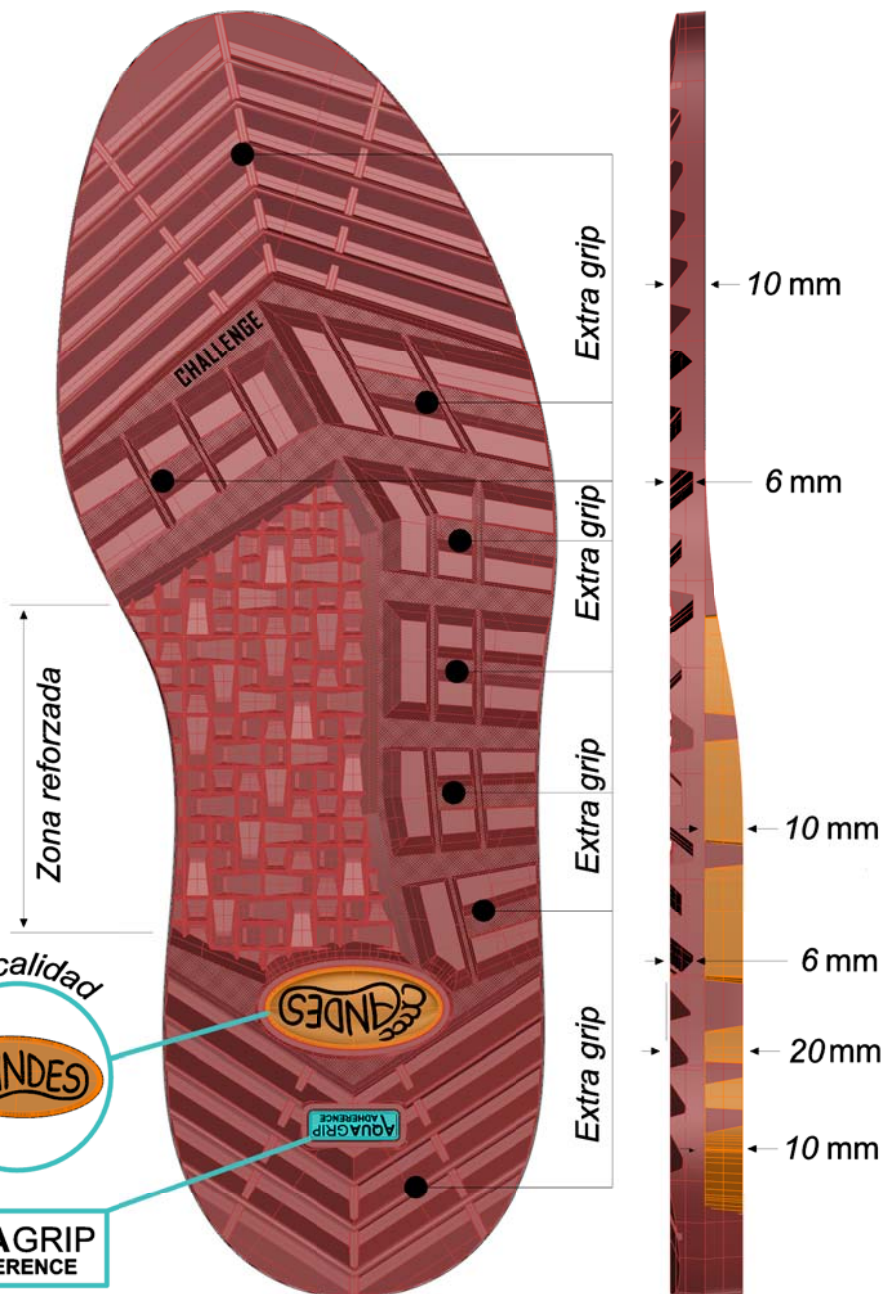

TRIAL

Suela fabricada en caucho tecnología **AQUA GRIP**. Especialmente diseñada para todas las modalidades de **trial**, etc. proporcionando un **excelente agarre** y **gran duración**.

Características del caucho :

Dureza	ISO 7819-1	ShA	70
Densidad	ISO 2781:15	g/cm ³	1,16 - 1,22
Abrasión	ISO 4640:13	mm ³	60 - 70
Numeración :	39-40-41	42-43-44	45-46-47

Colores disponibles :

■ Negro

Procedimiento para pegado **AQUA GRIP** :
Lijado + Halogenado + Cola poliuretánica

AQUAGRIP
ADHERENCE